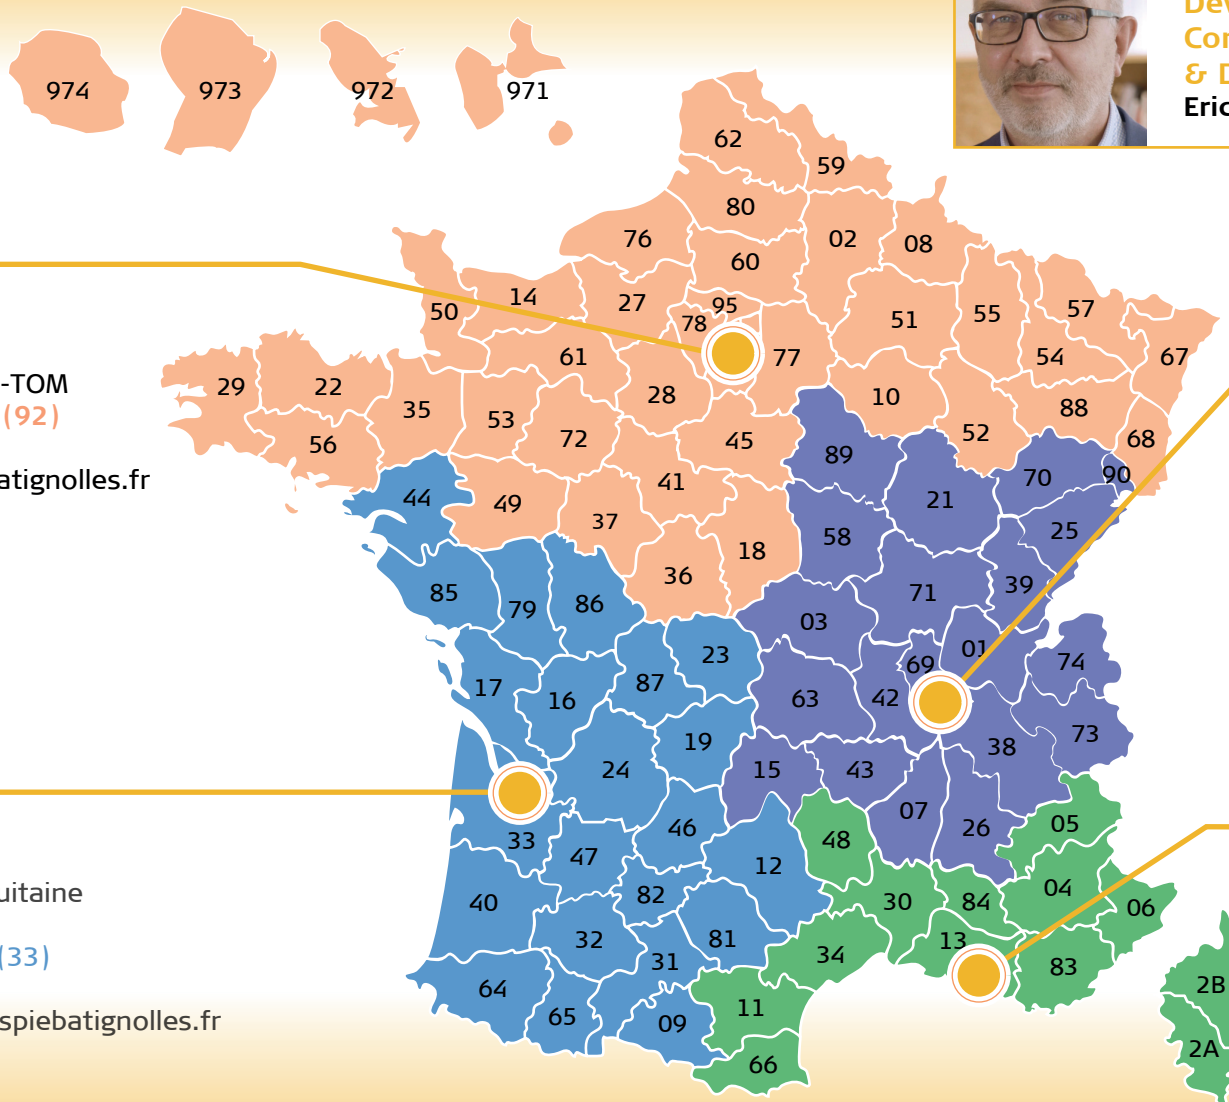

**Direction du
Développement
Commercial France
& DOM-TOM**
Eric BEDNAREK

Contacts commerciaux

DEVELOPPEMENT COMMERCIAL FRANCE & DOM-TOM

spie batignolles

/fondations